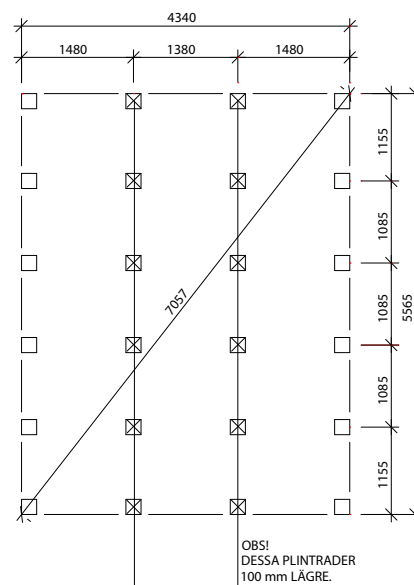

Byggyta	24,5 m ²
Takyta	33,4 m ²
Taklängd	6221 mm
Takfallslängd	2685 mm
Taklutning	20°
Snözon	3,5
Totalhöjd	3,12 m
Högsta höjd inv.	2,37 m
Lägsta höjd inv.	2,03 m

Vibostugan tillverkas i vår fabrik i Ambjörnarps, strax utanför Tranemo, en liten bit utanför Borås i Västergötland. Allt virke kommer från de svenska skogarna.

Långsida

Gavelsida

Leveransbeskrivning

- Tak** Råspont
Fribärande takstolar
Vindskivor 21 x 120 mm
Takfotsbrädor 21 x 95 mm
-
- Yttervägg** Färdiga väggsektioner och gavelspetsar
Funkispanel 17 x 120 mm
Vindpapp
Väggreglar 34 x 70 mm
Knutbräda 16 x 95 mm
-
- Golv** Bärlina 100 mm
Golvbjälklag 34 x 120 mm
Underlagsgolvträ 21 mm
-
- Dörr** 1 st 9 x 19, avlångt glas, V obehandlad
Dubbdörr 5,3 x 19, 10°, obehandlad
Trycke och lås ingår
-
- Fönster** 1 st 6 x 18, fast, vitmålat
1 st 9 x 4, öppningsbara, vitmålade
-
- Övrigt** Beslag, spik och skruv ingår
Ventilgaller
-
- Tillval** Plåtsats - Hängrännor, stuprör, fotplåt och vindskiveplåt, svart.
Taksats - Shingel, underlagspapp
Plåttak - Planja Trend, svart, inkl. plåtsats och underlagspapp.
Isolersats - Isolering till väggar, golv och tak, trossbottensstöd och trossbottenskivor.

Sektion

Plintritning