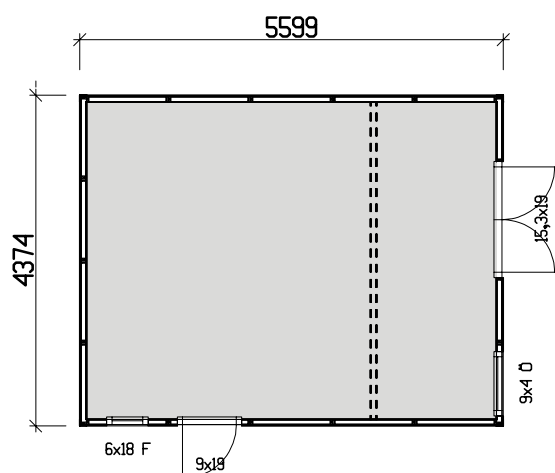

25-6

landskap.[®]
OF SWEDEN

Huset levereras obehandlat

Modell 25-6 levereras som monteringssett med färdiga väggsektioner och gavelspetsar. Råspont till tak samt underlagsgolvträ ingår. Till huset kan man t.ex. välja isoleringspaket och taksystem Plannja Trend svart inkl. vattenavrinning som tillval. Ett attefallshus som man med fördel delar av till två rum där den ena avdelningen blir en verkstad/förråd med en dubbeldörr och den andra ett gästrum eller kontor.

Byggyta	24,5 m ²
Takyta	33,4 m ²
Taklängd	6221 mm
Takfallslängd	2685 mm
Taklutning	20°
Snözon	3,5
Totalhöjd	3,12 m
Högsta höjd inv.	2,37 m
Lägsta höjd inv.	2,03 m

Vibostugan tillverkas i vår fabrik i Ambjörnarps, strax utanför Tranemo, en liten bit utanför Borås i Västergötland. Allt virke kommer från de svenska skogarna.

Långsida

Gavelsida

Leveransbeskrivning

- Tak** Råspont
Fribärande takstolar
Vindskivor 21 x 120 mm
Takfotsbrädor 21 x 95 mm
-
- Yttervägg** Färdiga väggsektioner och gavelspetsar
Funkispanel 17 x 120 mm
Vindpapp
Väggreglar 34 x 70 mm
Knutbräda 16 x 95 mm
-
- Golv** Bärlina 100 mm
Golvbjälklag 34 x 120 mm
Underlagsgolvträ 21 mm
-
- Dörr** 1 st 9 x 19, avlångt glas, V obehandlad
Dubbdörr 5,3 x 19, 10°, obehandlad
Trycke och lås ingår
-
- Fönster** 1 st 6 x 18, fast, vitmålat
1 st 9 x 4, öppningsbara, vitmålade
-
- Övrigt** Beslag, spik och skruv ingår
Ventilgaller
-
- Tillval** Plåtsats - Hängrännor, stuprör, fotplåt och vindskiveplåt, svart.
Taksats - Shingel, underlagspapp
Plåttak - Planja Trend, svart, inkl. plåtsats och underlagspapp.
Isolersats - Isolering till väggar, golv och tak, trossbottensstöd och trossbottenskivor.