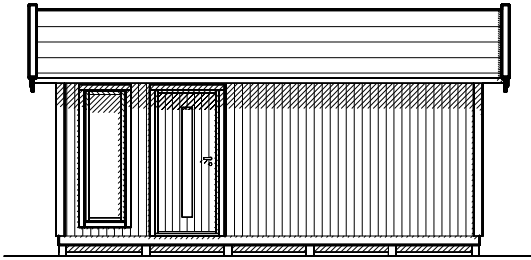

25-6

landskap.[®]
OF SWEDEN

Huset levereras obehandlat

Modell 25-6 levereras som monteringssett med färdiga väggsektioner och gavelspetsar. Råspont till tak samt underlagsgolvträ ingår. Till huset kan man t.ex. välja isoleringspaket och taksystem Plannja Trend svart inkl. vattenavrinning som tillval. Ett attefallshus som man med fördel delar av till två rum där den ena avdelningen blir en verkstad/förråd med en dubbeldörr och den andra ett gästrum eller kontor.

Byggyta	24,5 m ²
Takyta	33,4 m ²
Taklängd	6221 mm
Takfallslängd	2685 mm
Taklutning	20°
Snözon	3,5
Totalhöjd	3,12 m
Högsta höjd inv.	2,37 m
Lägsta höjd inv.	2,03 m

Vibostugan tillverkas i vår fabrik i Ambjörnarps, strax utanför Tranemo, en liten bit utanför Borås i Västergötland. Allt virke kommer från de svenska skogarna.

Långsida

Gavelsida

Leveransbeskrivning

- Tak** Råspont
Fribärande takstolar
Vindskivor 21 x 120 mm
Takfotsbrädor 21 x 95 mm
-
- Yttervägg** Färdiga väggsektioner och gavelspetsar
Funkispanel 17 x 120 mm
Vindpapp
Väggreglar 34 x 70 mm
Knutbräda 16 x 95 mm
-
- Golv** Bärlina 100 mm
Golvbjälklag 34 x 120 mm
Underlagsgolvträ 21 mm
-
- Dörr** 1 st 9 x 19, avlångt glas, V obehandlad
Dubbdörr 5,3 x 19, 10°, obehandlad
Trycke och lås ingår
-
- Fönster** 1 st 6 x 18, fast, vitmålat
1 st 9 x 4, öppningsbara, vitmålade
-
- Övrigt** Beslag, spik och skruv ingår
Ventilgaller
-
- Tillval** Plåtsats - Hängrännor, stuprör, fotplåt och vindskiveplåt, svart.
Taksats - Shingel, underlagspapp
Plåttak - Planja Trend, svart, inkl. plåtsats och underlagspapp.
Isolersats - Isolering till väggar, golv och tak, trossbottensstöd och trossbottenskivor.