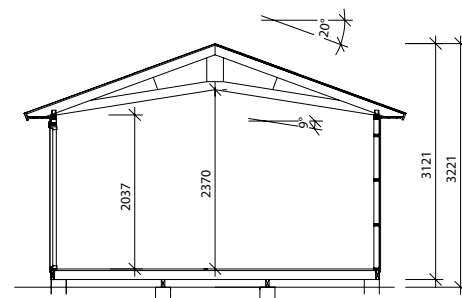

Byggyta	24,5 m ²
Takyta	33,4 m ²
Taklängd	6221 mm
Takfallslängd	2685 mm
Taklutning	20°
Snözon	3,5
Totalhöjd	3,12 m
Högsta höjd inv.	2,37 m
Lägsta höjd inv.	2,03 m

Vibostugan tillverkas i vår fabrik i Ambjörnarps, strax utanför Tranemo, en liten bit utanför Borås i Västergötland. Allt virke kommer från de svenska skogarna.

Långsida

Gavelsida

Leveransbeskrivning

- Tak** Råspont
Fribärande takstolar
Vindskivor 21 x 120 mm
Takfotsbrädor 21 x 95 mm
-
- Yttervägg** Färdiga väggsektioner och gavelspetsar
Funkispanel 17 x 120 mm
Vindpapp
Väggreglar 34 x 70 mm
Knutbräda 16 x 95 mm
-
- Golv** Bärlina 100 mm
Golvbjälklag 34 x 120 mm
Underlagsgolvträ 21 mm
-
- Dörr** 1 st 9 x 19, avlångt glas, V obehandlad
Dubbdörr 5,3 x 19, 10°, obehandlad
Trycke och lås ingår
-
- Fönster** 1 st 6 x 18, fast, vitmålat
1 st 9 x 4, öppningsbara, vitmålade
-
- Övrigt** Beslag, spik och skruv ingår
Ventilgaller
-
- Tillval** Plåtsats - Hängrännor, stuprör, fotplåt och vindskiveplåt, svart.
Taksats - Shingel, underlagspapp
Plåttak - Planja Trend, svart, inkl. plåtsats och underlagspapp.
Isolersats - Isolering till väggar, golv och tak, trossbottensstöd och trossbottenskivor.